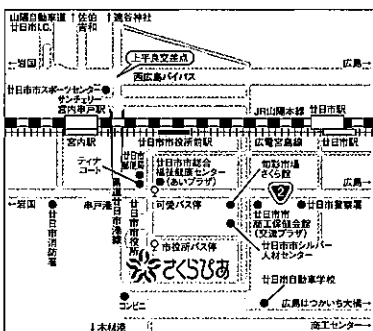

【受講料】

- ■A~Cプロ ¥3,500 / 1クラス ¥1,000 / 見学(1クラス)
  ¥16,000 / 全クラス受講(6回通し) ¥6,000 / プログラム割引
  (各プログラム内での2クラス受講に限る※異なる月の2回は割引なし)
- ■Dプロ ¥1,500 / 幼小中(1クラス) ¥2,500 / 親子参加(1クラス)
  ¥2,500 / 大人(1クラス) ¥1,000 / 見学(1クラス)
- ■Eプロ ¥500 ※一回でもいづれかのWS参加者は無料

はつかいち文化ホールさくらびあ 大ホール
広島県廿日市市下平良一丁目11-1 tel: 082-920-0111