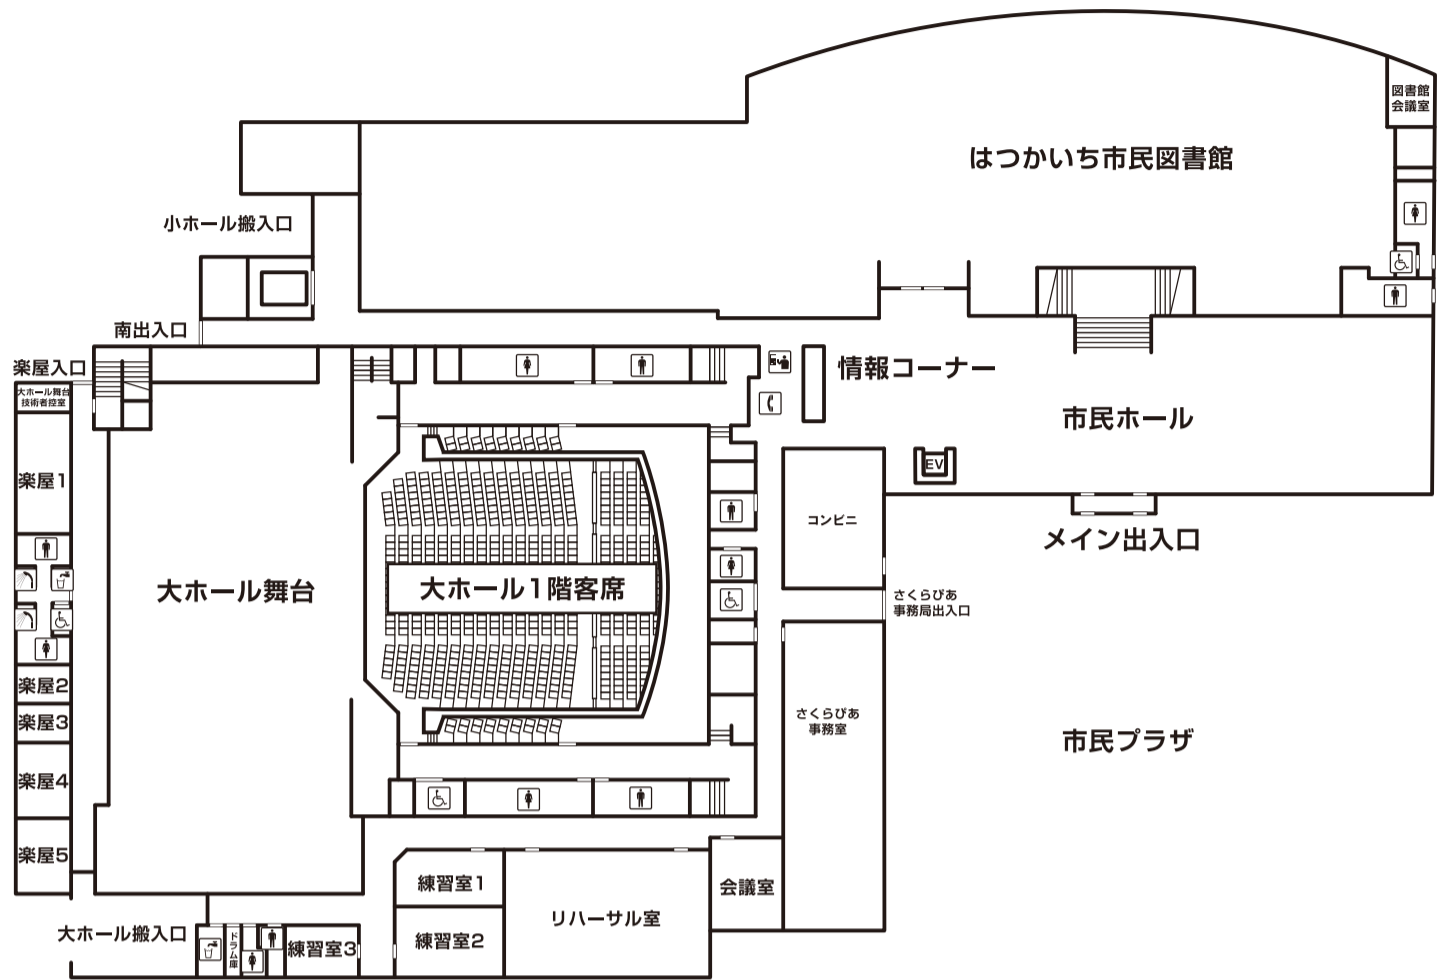

はつかいち文化センター施設案内

1F

文化ホール

さくらびあ事務室
会議室
リハーサル室
練習室①～③
大ホール客席

はつかいち市民図書館

コンビニ(ヤマザキデイリーストア)

2F

文化ホール

大ホール客席
小ホール客席

はつかいち美術ギャラリー

3F

文化ホール

大ホール客席