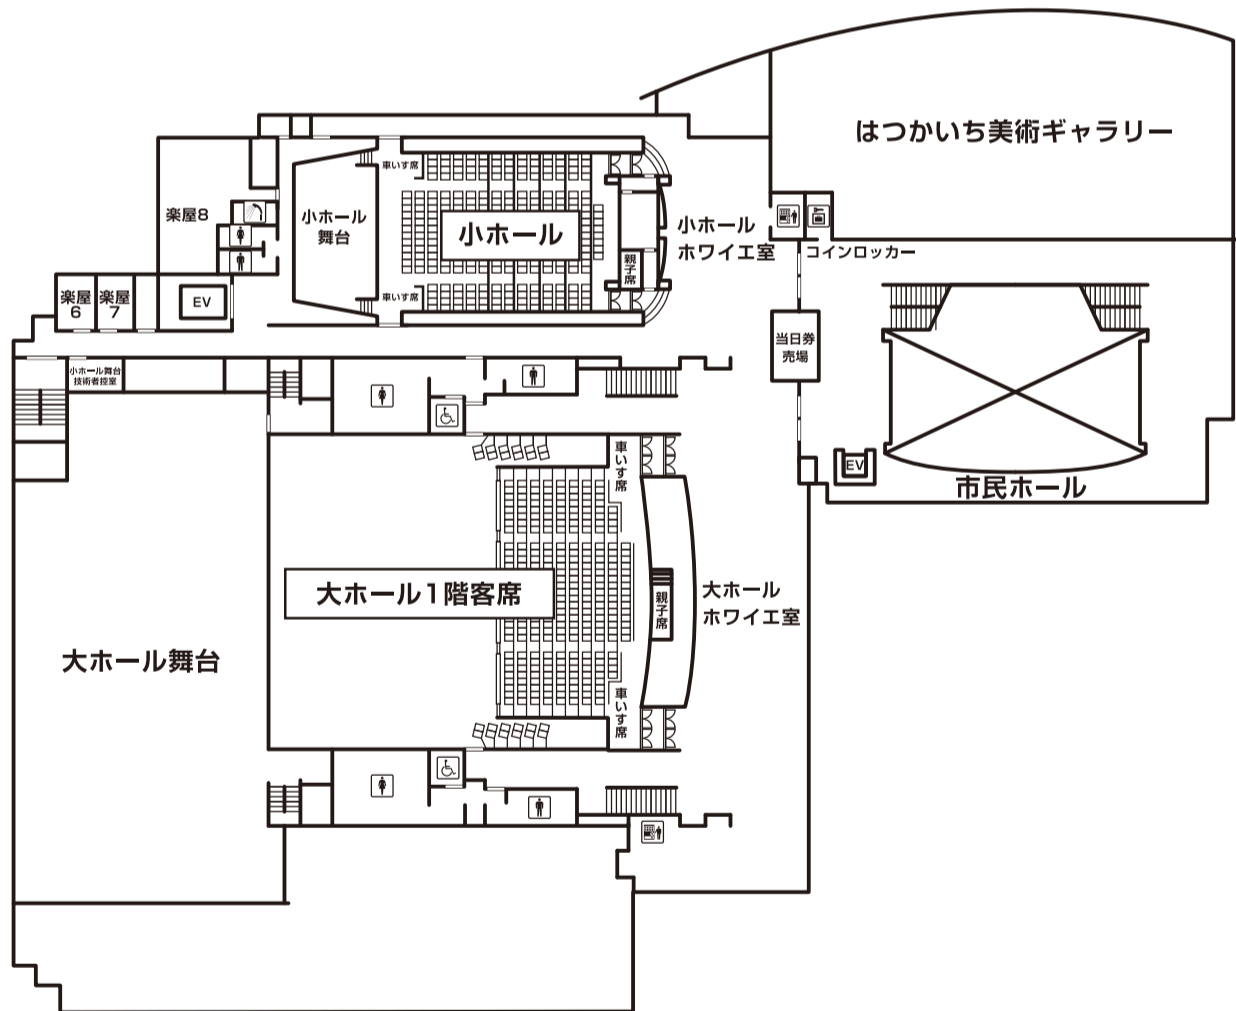

はつかいち文化センター施設案内

1F

文化ホール

さくらびあ事務室
会議室
リハーサル室
練習室①～③
大ホール客席

はつかいち市民図書館

コンビニ(ヤマザキデイリーストア)

2F

文化ホール

大ホール客席
小ホール客席

はつかいち美術ギャラリー

3F

文化ホール

大ホール客席