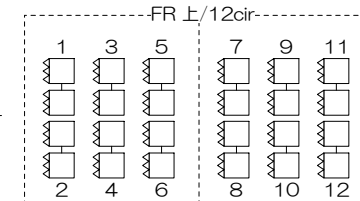

大ホール 照明基本仕込図

UH #71,#72,#63,#22,#78,#73,#W,#W,

中UH #71,#72,#63,#22, (使用する場合、2SUS回路を1色3回路で12回路切り替え)

2BL #W,#W,#72,#78, (スクリーン 切替20A-C型8cir)

1BL #W,#W,#72,#78, (ブリッジ 切替20A-C型8cir)

上段 ← 下段

下段 → 上段

PS/16cir

1CL/24cir

2CL/8cir(40A)

PIN SPOT × 4

- CSQ-1000
- FQH-1000SI-16RC2
- HQE-250H-1000W
- CSQ-1000
- LTN-250-1000W
- LTN-250-1500W
- ECLQ-10Z-2000W