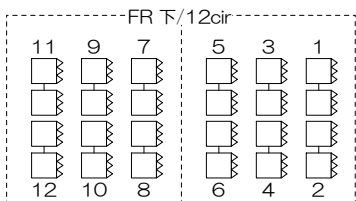

大ホール 照明基本仕込図

UH #71,#72,#63,#22,#78,#73,#W,#W,

中UH #71,#72,#63,#22, (使用する場合、2SUS回路を1色3回路で12回路切り替え)

2BL #W,#W,#72,#78, (スクリーン 切替20A-C型8cir)

1BL #W,#W,#72,#78, (ブリッジ 切替20A-C型8cir)

上段 ← 下段

下段 → 上段

PS/16cir

1CL/24cir

2CL/8cir(40A)

PIN SPOT × 4

- CSQ-1000
- FQH-1000SI-16RC2
- HQE-250H-1000W
- CSQ-1000
- LTN-250-1000W
- LTN-250-1500W
- ECLQ-10Z-2000W