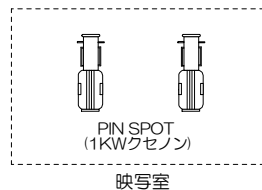

小ホール 照明基本仕込図

(C) LNC-250-1000W

(S) LNH-250S-1000W

(H) LNH-250H-1000W

調光卓 丸茂 PRETYNA-M
プリセットフェーダー 60本 3段 (180本 1段)
サブマスター 30本
シーン、サブマスター、チェイス 合わせて3000シーン
ジャスキーデータ対応 (SDカードのみ)

移動器具 ITO 12台

ライトはユニバーサルハンガーで吊ってあるので

移動する時は工具が必要 (モンキーorラチェット サイズ17)