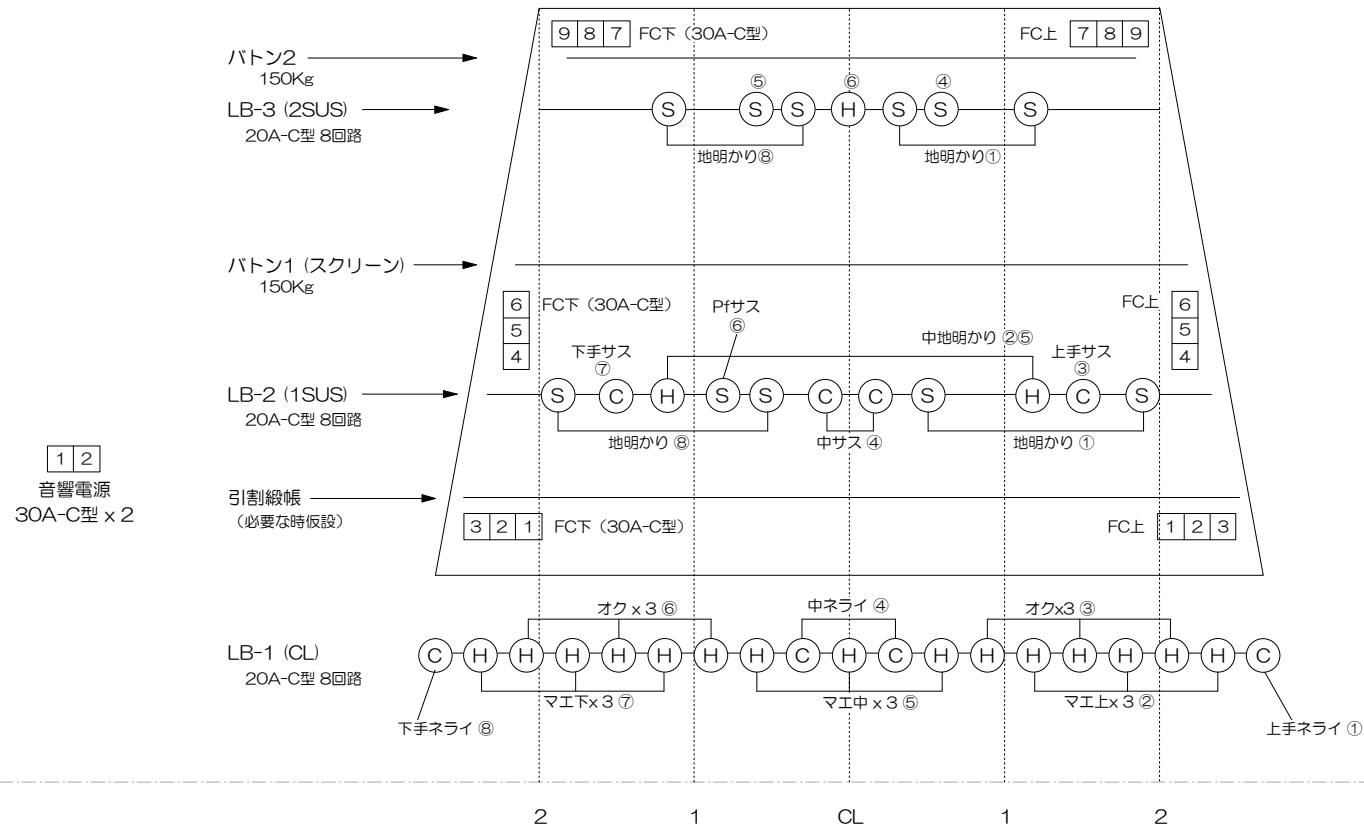

小ホール 照明基本仕込図

(C) LNC-250-1000W

(S) LNH-250S-1000W

(H) LNH-250H-1000W

調光卓 丸茂 PRETYNA-M
プリセットフェーダー 60本 3段 (180本 1段)
サブマスター 30本
シーン、サブマスター、チェイス 合わせて3000シーン
ジャスキーデータ対応 (SDカードのみ)

移動器具 ITO 12台

ライトはユニバーサルハンガーで吊ってあるので

移動する時は工具が必要 (モンキーorラチェット サイズ17)