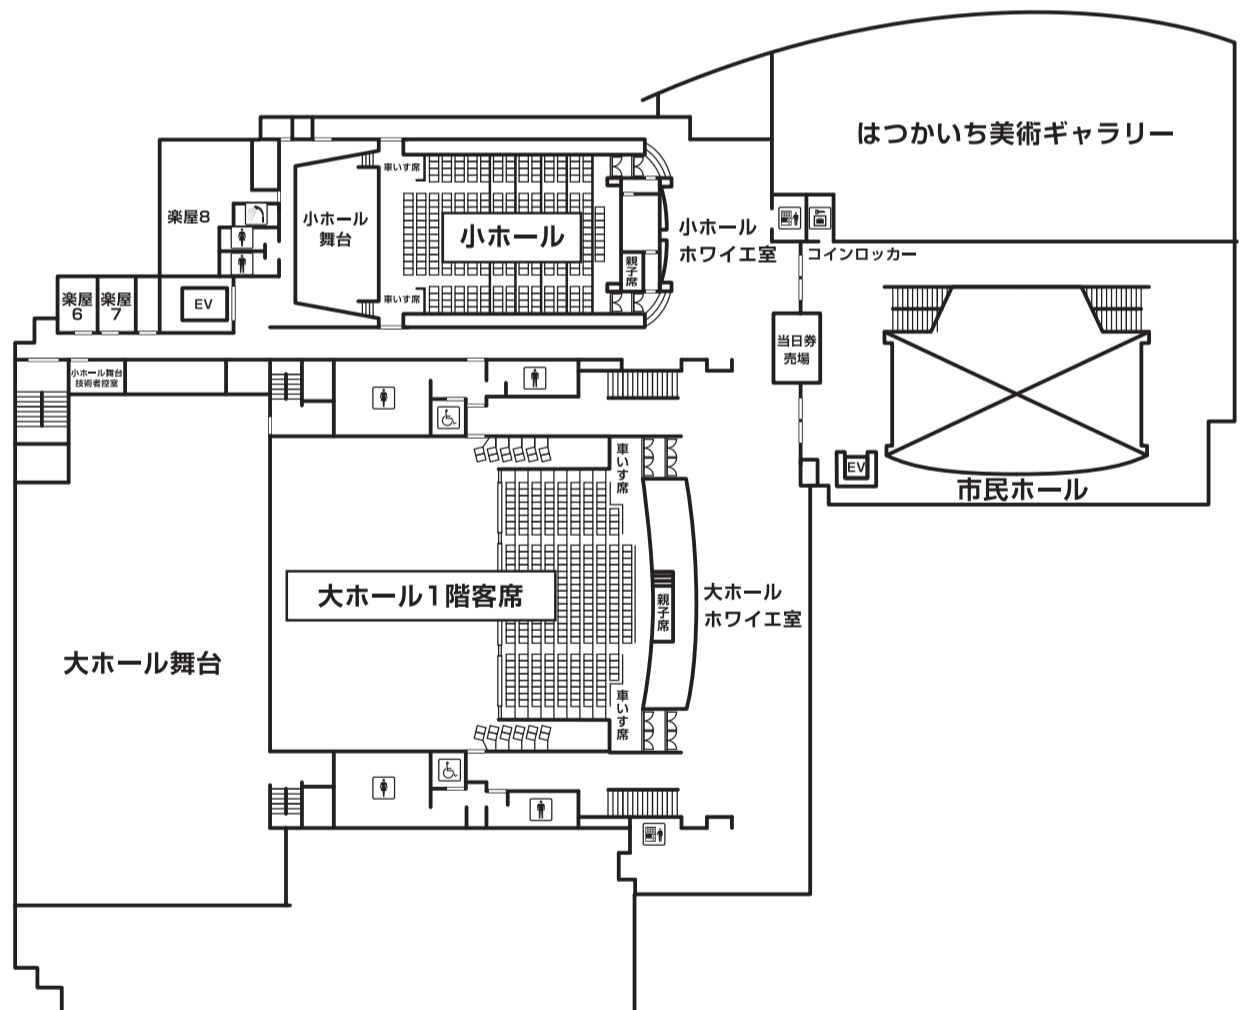

はつかいち文化センター施設案内

1F

文化ホール

さくらびあ事務室
会議室
リハーサル室
練習室①～③
大ホール客席

はつかいち市民図書館

ヤマザキデイリーストア

2F

文化ホール

大ホール客席
小ホール客席

はつかいち美術ギャラリー

3F

文化ホール

大ホール客席