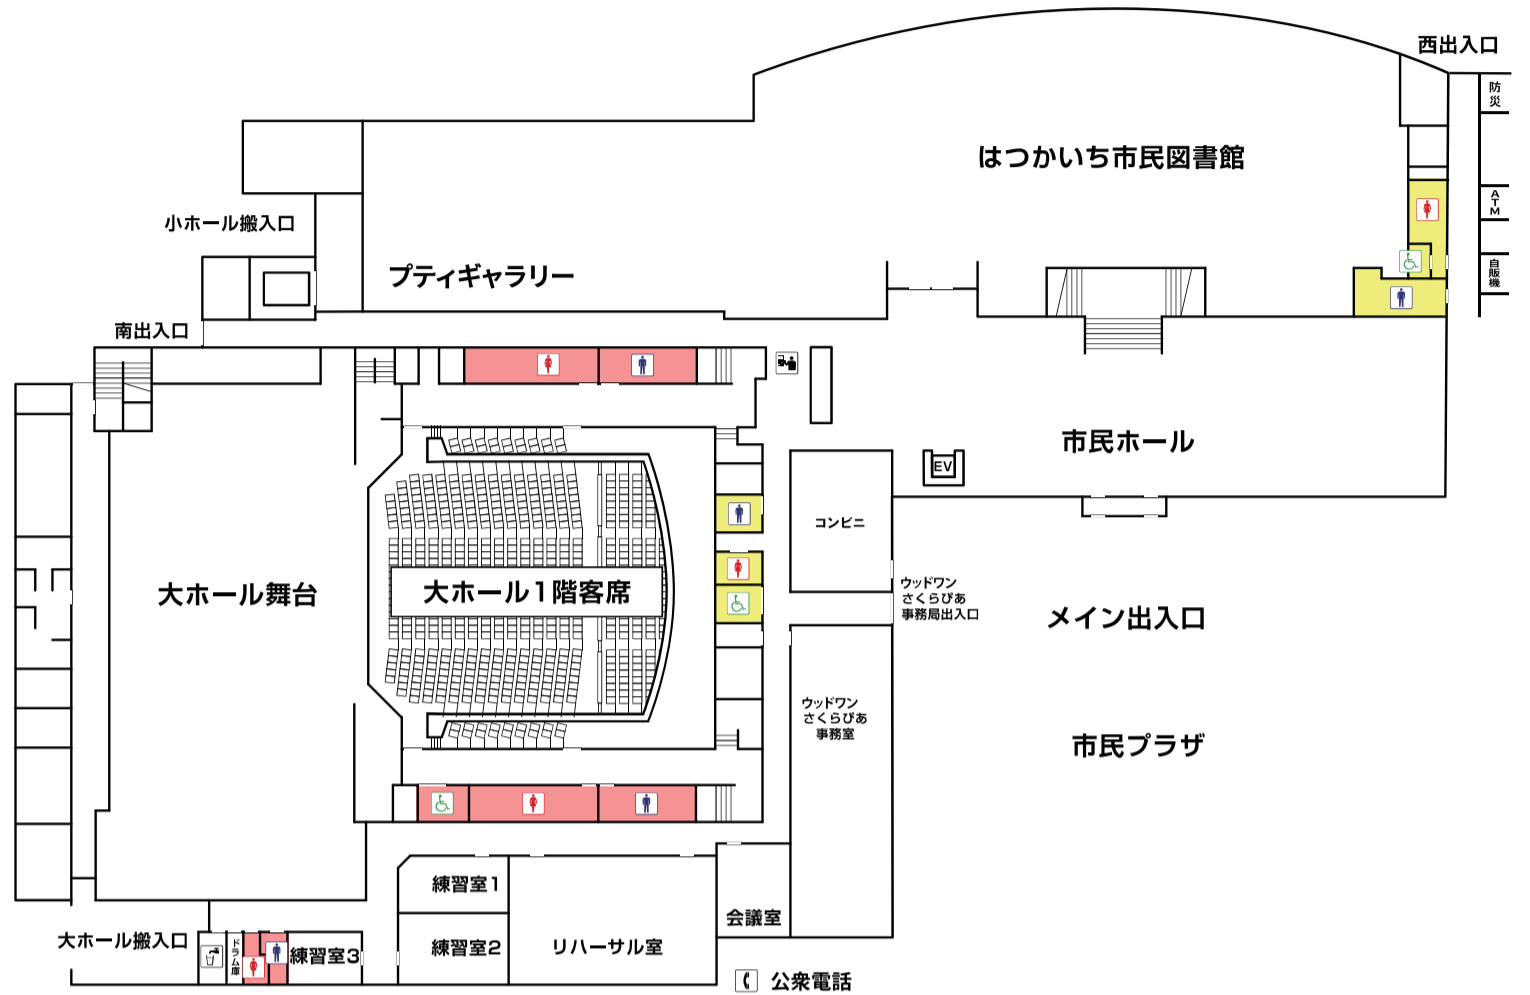

はつかいち文化センター施設案内

1F

文化ホール

- さくらびあ事務室
- 会議室
- リハーサル室
- 練習室①～③
- 大ホール客席

はつかいち市民図書館

コンビニ