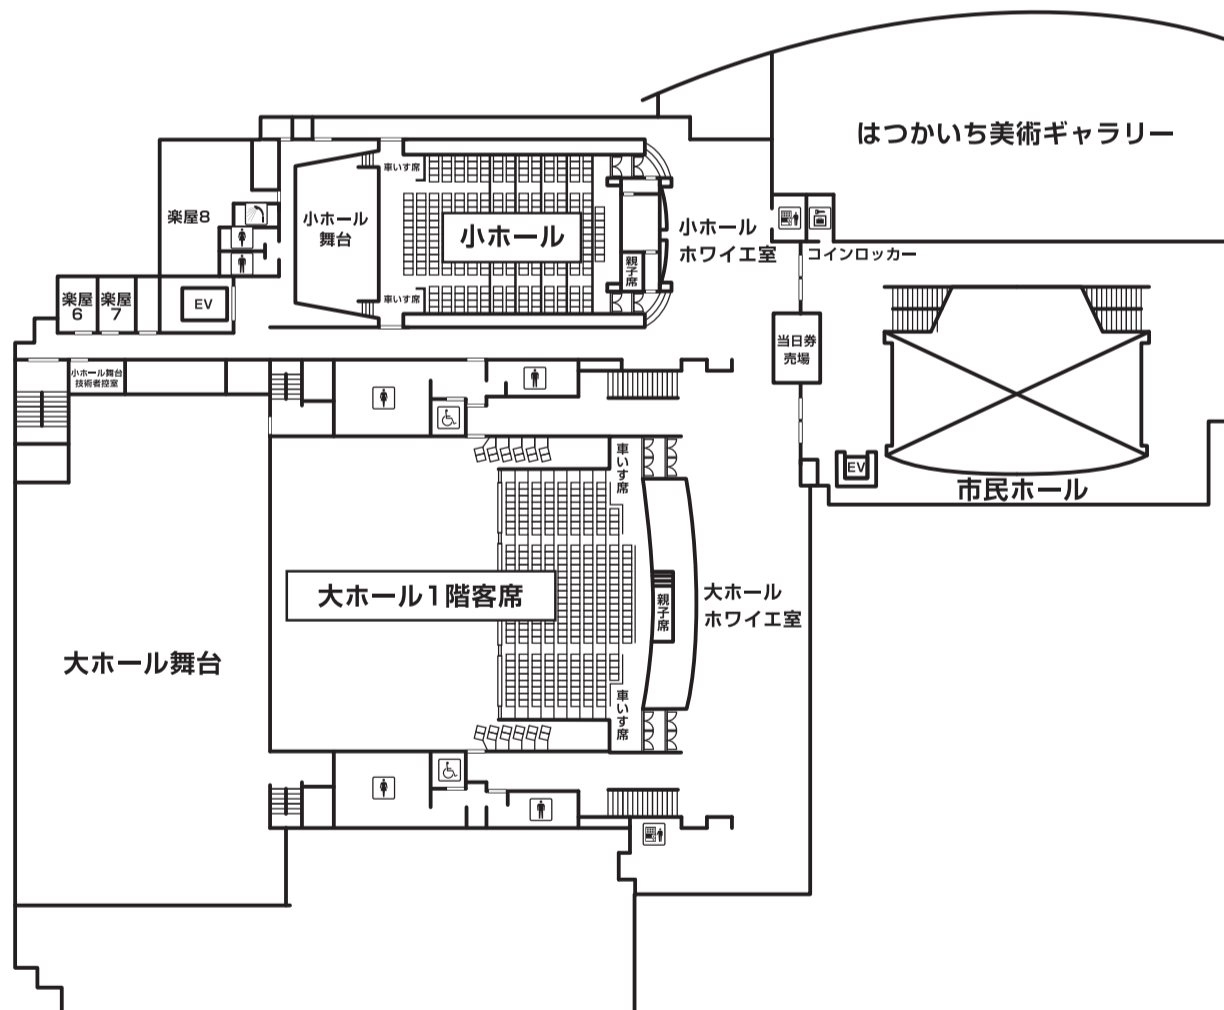

はつかいち文化センター施設案内

1F

文化ホール

ウッドワンさくらびあ事務室
 会議室
 リハーサル室
 練習室①～③
 大ホール客席

はつかいち市民図書館

コンビニ(ヤマザキデイリーストア)

2F

文化ホール

大ホール客席
 小ホール客席

はつかいち美術ギャラリー

3F

文化ホール

大ホール客席