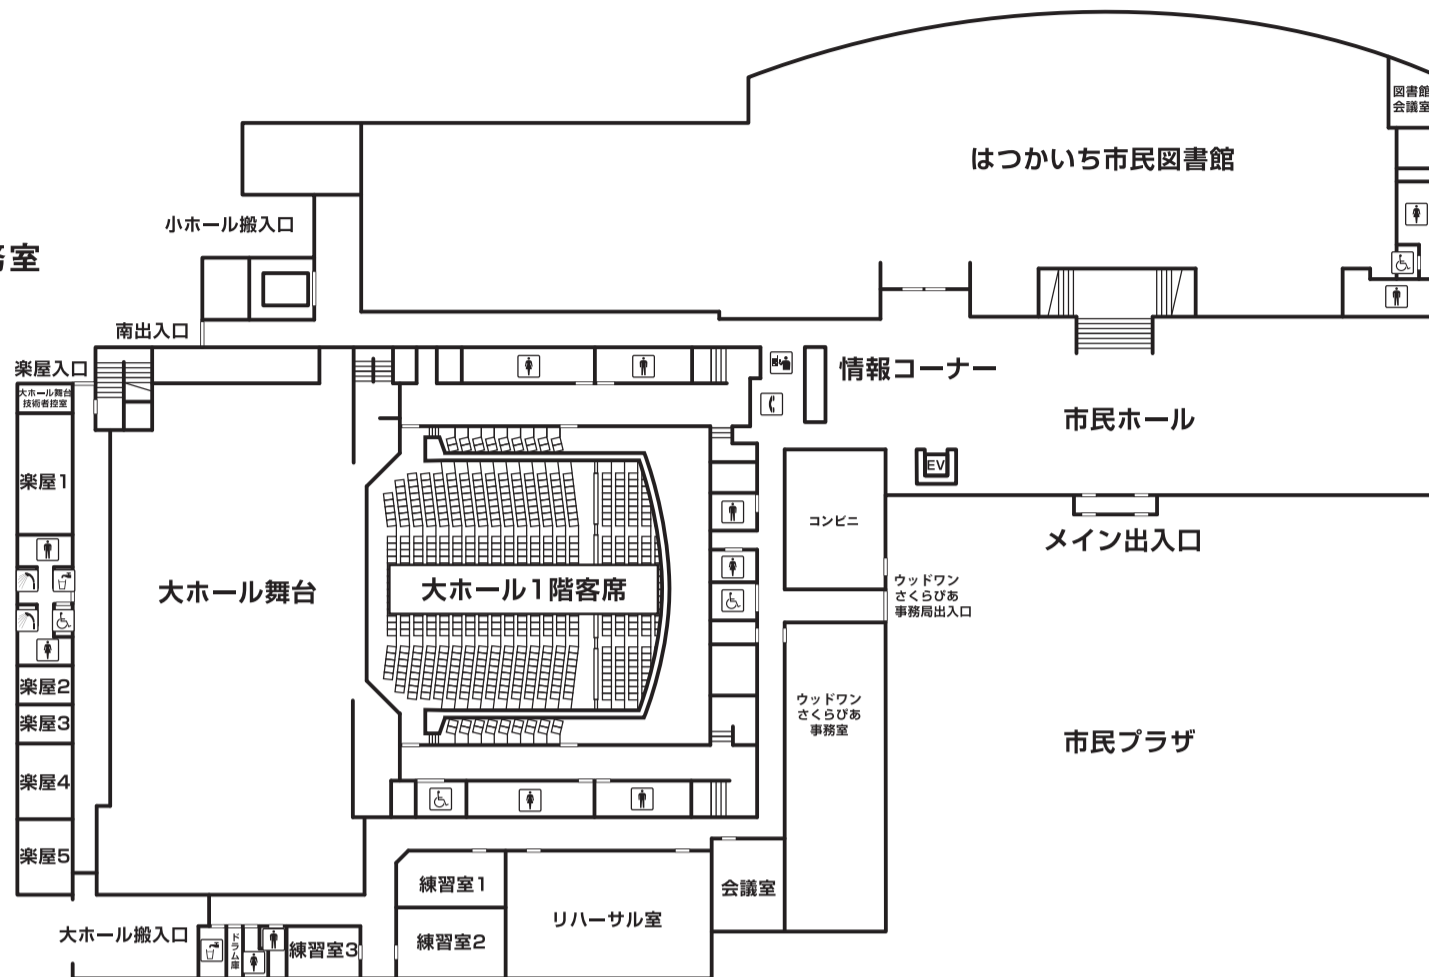

はつかいち文化センター施設案内

1F

文化ホール

ウッドワンさくらびあ事務室
 会議室
 リハーサル室
 練習室①～③
 大ホール客席

はつかいち市民図書館

コンビニ(ヤマザキデイリーストア)

2F

文化ホール

大ホール客席
 小ホール客席

はつかいち美術ギャラリー

3F

文化ホール

大ホール客席