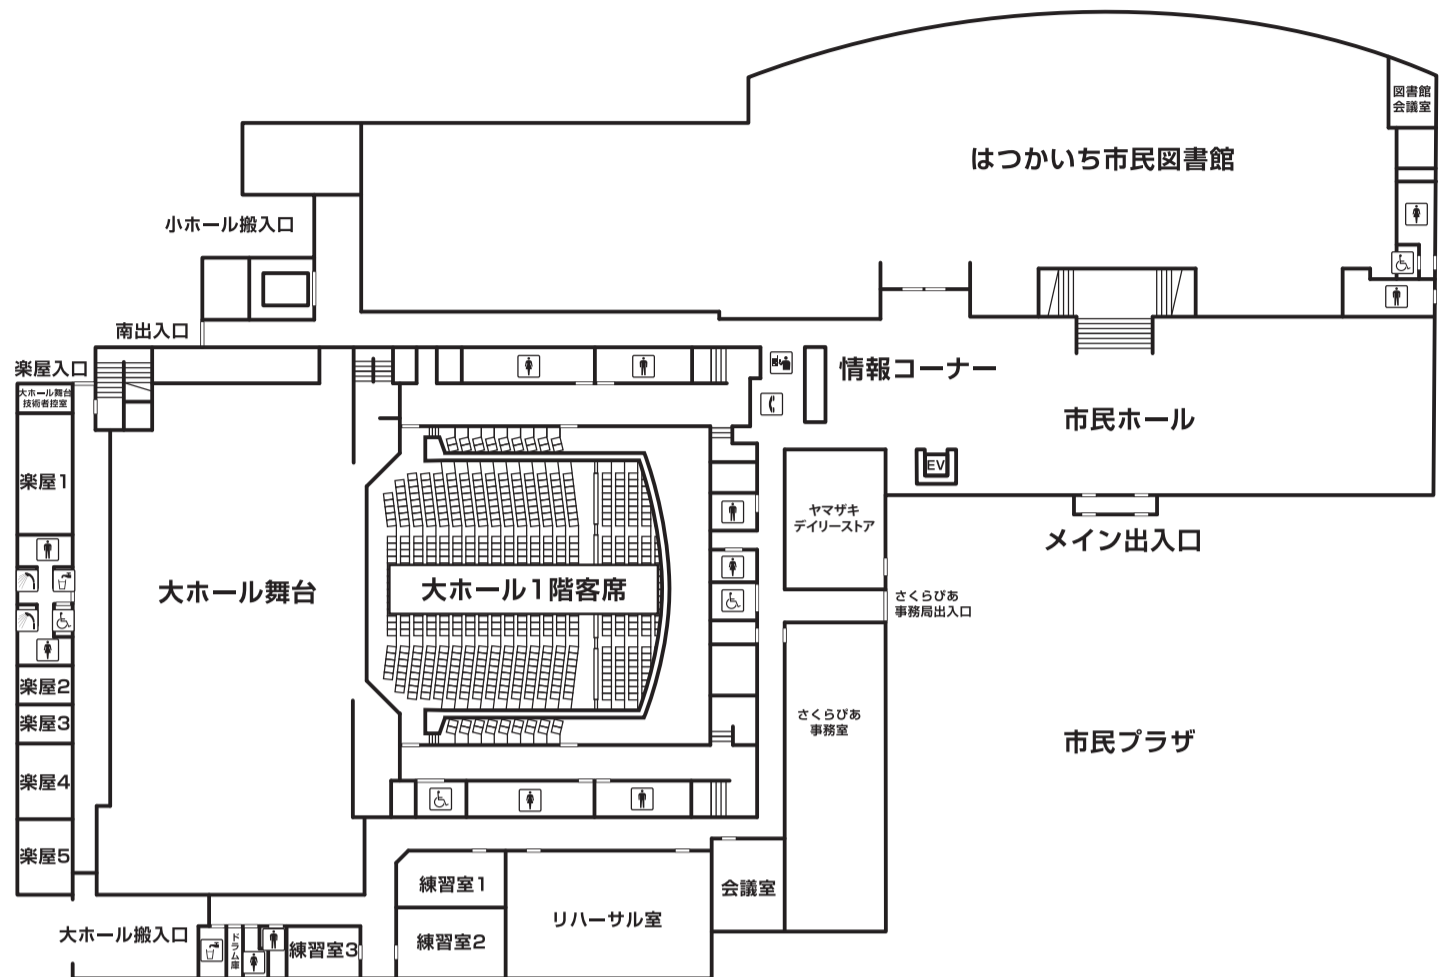

はつかいち文化センター施設案内

1F

文化ホール

さくらびあ事務室
会議室
リハーサル室
練習室①～③
大ホール客席

はつかいち市民図書館

ヤマザキデイリーストア

2F

文化ホール

大ホール客席
小ホール客席

はつかいち美術ギャラリー

3F

文化ホール

大ホール客席