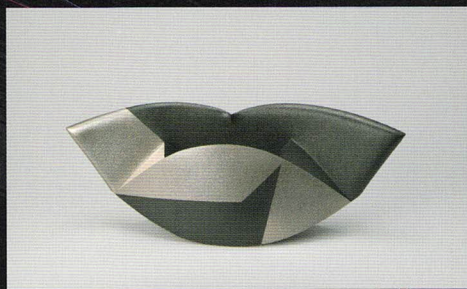

# 第44回 日本現代工芸美術中国会展

玄生「翼」・西本直文

徹島夢散華・宍戸清子

KAZAMORI・財満 進

仏足・木本一之

燦・瀬尾三千代

静寂の森・桜田知文

令和3年6月2日(水)～6月13日(日)