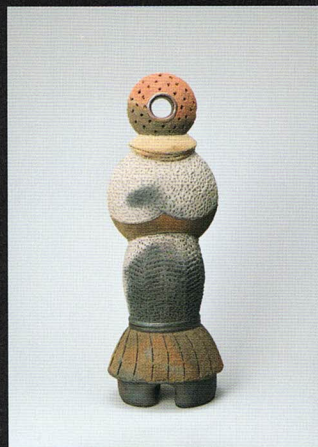

# 第44回 日本現代工芸美術中国会展

玄生「翼」・西本直文

徹島夢散華・宍戸清子

KAZAMORI・財満 進

仏足・木本一之

燦・瀬尾三千代

静寂の森・桜田知文

令和3年6月2日(水)～6月13日(日)