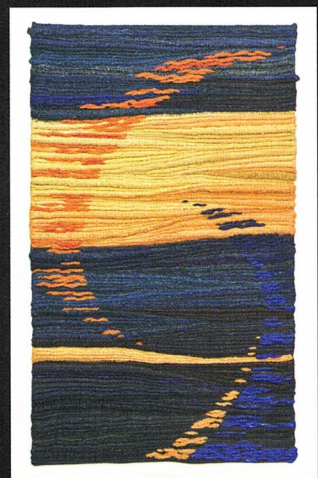

# 第44回 日本現代工芸美術中国会展

玄生「翼」・西本直文

徹島夢散華・宍戸清子

KAZAMORI・財満 進

仏足・木本一之

燦・瀬尾三千代

静寂の森・桜田知文

令和3年6月2日(水)～6月13日(日)