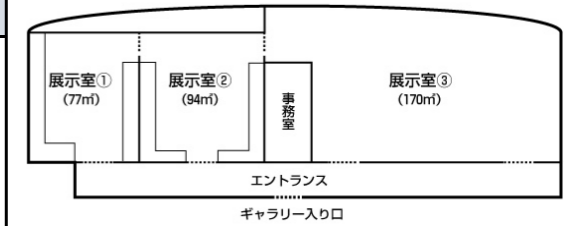

追加募集に限り、年度内の重複申込が可能です(先着順)

はつかいち美術ギャラリー 貸館 利用料金について

❓ 利用料金はどれくらい必要ですか? A: 次の利用モデルケース等をご参照ください。

《利用モデルケースと利用料金》

曜日	作業・展示予定等	展示室①	展示室②	展示室③
		77㎡	94㎡	170㎡
火	展示作業 13:00～18:00	1,050	1,260	2,200
水	展覧会期 10:00～18:00	1,360	1,570	2,940
木		1,360	1,570	2,940
金		1,360	1,570	2,940
土		1,570	1,890	3,460
日	1,570	1,890	3,460	
月	休館日	—	—	—
火	撤去作業 10:00～12:00	630	730	1,360
利用料金合計		8,900	10,480	19,300

《館内見取図》

手頃な利用料金で、本格的な展覧会が開催できます!

《美術ギャラリー利用料金表》 単位:円

区分	基本料金				
	午前	午後	1日	2日以上の場合の1日	
	10:00～13:00	13:00～18:00	10:00～18:00	10:00～18:00	
展示室①	平日	630	1,050	1,470	1,360
	土日休日	730	1,260	1,780	1,570
展示室②	平日	730	1,260	1,780	1,570
	土日休日	840	1,470	2,100	1,890
展示室③	平日	1,360	2,200	3,250	2,940
	土日休日	1,680	2,620	3,880	3,460
ビデオプロジェクター	940	1,680	2,620	2,620	
電源装置 (1kwを超えて使用する場合1kwまでごとに)	190	320	510	510	