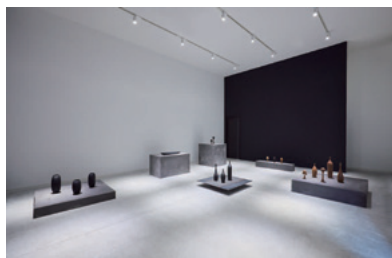

観覧無料

「夢元無双」など多彩なオリジナルけん玉の展示を通じて、同社が次世代へつなぐけん玉への熱い想いを紹介。

展示のイメージ

関
連
イ
ベ
ン
ト

ギャラリートーク、
ワークショップを
予定しています。(日時未定)

第二回 宮島細工の匠展

2027年1/21(木)～1/31(日) ※1/25(月)休館

江戸時代から宮島で受け継がれてきた木工芸品「宮島細工」。本展では、宮島細工の発展に貢献した先人の作品と、現役の職人・作家の作品を、ろくろ細工、宮島彫、杓子を中心に紹介します。昨年好評だった「宮島細工の匠展」の第二弾です。