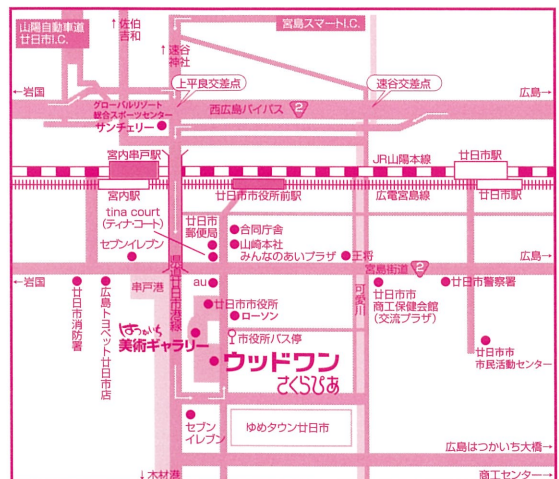

京都市立芸術大学、山梨大学 各客員教授

横山 幸雄

招待演奏

(第27回ぐくびあ新人コンクール第1位)

やまもと さよ
山本 紗世(ピアノ)

※出演者及び演奏順が変更になる場合がございます。あらかじめご了承ください。

※写真撮影・録画・録音および未就学児の入場はご遠慮ください。